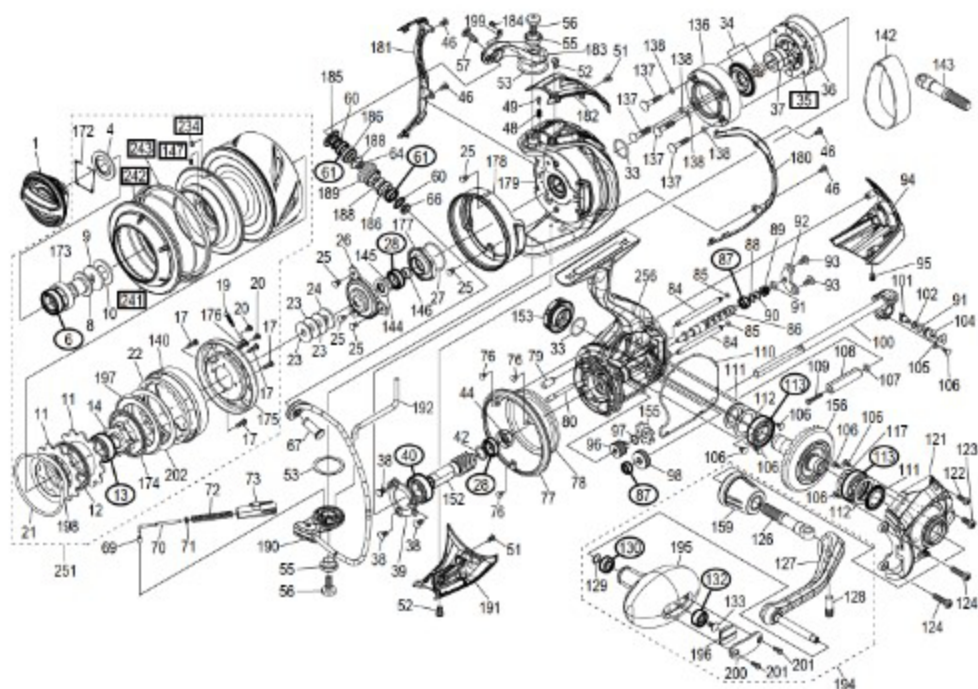

19 STELLA SW 1400PG

本体価格(税別):119,000円

Product Code: 04128

※丸付き番号はベアリングを示します。

調整座金類に關しましては、必ずしも分解圖中の表現と一致しない場合がございます。

四角付き番号のパーツについては修理専用パーツとなり、お客様自身での交換はできません。

アフターサービスにお預け下さい。分解の際はお客様の自己責任となりますことをご了承ください。